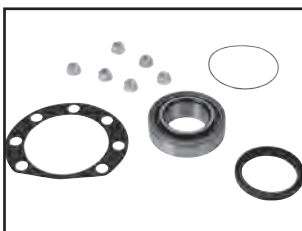

R151.10 45 80 22/26

MERCEDES	Classe G (M460)		P.195, 202
	Classe G (M463)		P.196, 204
	Transporter (600)		P.205