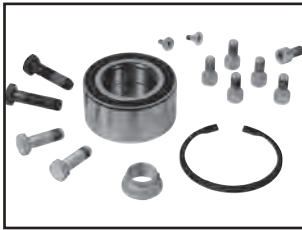

R151.17 45 85 41

MERCEDES W124/Classe E(W124) R129 Roadster P.192 P.185