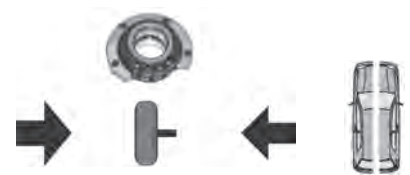

FIAT

Croma FL90 (154) 1991/01 ⇨ 1996/12

Croma 1.6 / 2.0 CHT / 2.0°TDiD° / 2.5°TD

	1991/01 ⇨ 1996/12	GB40706R00		◀▶
Croma 2.0°ie	1992/12 ⇨ 1996/12	GB12955S04		◀▶
Croma 2.0°TDiD	1991/01 ⇨ 1996/12 154D1.000	GB12955S04		◀▶
Croma 2.5°TD	1992/12 ⇨ 1996/12 8144.97Y	GB12955S04		◀▶
Croma 2.5	1993/06 ⇨ 1996/12	GB12955S04		◀▶
Croma	1991/01 ⇨ 1996/08	GB40706R00		◀▶

Duna (146) 1987/03 ⇨ 1991/12

Duna	1987/03 ⇨ 1991/12	GB12132S02		◀▶
	1987/03 ⇨ 1991/12	TGB40490		◀▶

Idea 2003/10 ⇨ 2007/06

Idea 1.2°i° / 1.4°i	2003/10 ⇨ 2007/06	XGB40714P		◀▶
Idea 1.3 JTD Multijet / 1.9 JTD	2003/10 ⇨ 2007/06	XGB40706R00		◀▶
Idea	2003/10 ⇨ 2007/06	XTGB40490P		◀▶

Idea FL 2007/06 ⇨ 2012/01

Idea 1.2°i° / 1.4°i	2007/06 ⇨ 2012/01	XGB40714P		◀▶
Idea 1.3 MJTD° / 1.6 MJTD° / 1.9 JTD	2007/06 ⇨ 2012/01	XGB40706R00		◀▶
Idea	2007/06 ⇨ 2012/01	XTGB40490P		◀▶
Idea 1.2°i° / 1.3 MJTD° / 1.4°i° / 1.4°i GPL / 1.6 MJTD° / 1.9 JTD	2007/06 ⇨ 2012/01	XTGB40490P		◀▶
Idea 1.3 MJTD° / 1.4°i GPL	2008/05 ⇨ 2012/01	XTGB44551S01		◀▶
Idea Van 1.3 MJTD° / Van 1.4°i 16V / Van 1.9 JTD	2007/06 ⇨ 2012/01	XTGB40490P		◀▶

Linea 2007/07 ⇨

Linea 1.3 MJTD		2007/07 ⇨ ABS	GB40706R00		◀▶
		2007/07 ⇨	XGB40706R00		◀▶
Linea 1.4°i° / 1.4°TJET		2007/07 ⇨ ABS	GB40714		◀▶
		2007/07 ⇨	XGB40714P		◀▶
Linea 1.6 MJTD		2011/01 ⇨	XGB40706R00		◀▶
Linea 1.3 MJTD° / 1.4°i° / 1.4°TJET / 1.6 MJTD		2007/07 ⇨ ABS	TGB40490		◀▶
		2007/07 ⇨	XTGB40490P		◀▶