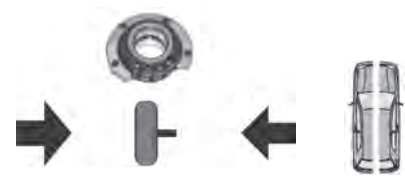

AUDI

A3 Série 2 FL 2008/07 → 2013/03

A3		2008/07 → 2012/03		XHGB35135		◀▶
		2008/07 → 2012/03		XHGB35475S02		◀▶
		2008/07 → 2012/03	Ø30	XTGB42015R05		◀▶
		2008/07 → 2012/03	Ø32	XTGB41161R04		◀▶
A3 Quattro		2008/07 → 2012/03	4x4/	XHGB35475S02		◀▶

A3 Série 3 2012/04 → 2016/12

A3		2012/04 → 2016/12	DC85(+)	XHGB44642S02		◀▶
		2012/04 → 2016/12	DC80(+)	XHGB35135		◀▶
		2012/02 → 2016/12		XTGB42015R05		◀▶
A3 Quattro		2012/04 → 2016/12	4x4	XHGB35135		◀▶

A3 Série 3 FL 2016/05 →

A3		2016/05 →	DC80(+)	XHGB44642S02		◀▶
		2016/05 →	DC85(+)	XHGB35135		◀▶
		2016/05 →		XTGB42015R05		◀▶
A3 Quattro		2016/05 →	4x4	XHGB35135		◀▶

A4 Allroad Quattro 2009/04 → 2016/12

A4 Allroad		2009/04 → 2016/05		XBGB41500R07		◀▶
		2009/04 → 2016/05		XBGB41500R07		◀▶

A4 Cabriolet 2002/04 → 2005/12

A4 Cabriolet		2002/04 → 2005/12		BGB40536R02		◀▶

A4 Cabriolet II 2006/01 → 2009/03

A4 Cabriolet 1.8°i° / 2.0°TDi° / 2.0°TFSi° / 2.7°TDi° / 3.0°TDi° / 3.2 Fsi						
		2006/01 → 2009/03		BGB40536R02		◀▶
A4 Cabriolet Quattro 3.0°TDi° / 3.2 Fsi						
		2006/01 → 2009/03	/ 4x4	BGB40536R02		◀▶

A4 Série 1 1994/11 → 1998/12

A4 1.6°i° / 1.8°i° / 1.8°i° / 1.9°Tdi						
		1994/11 → 1998/12	Ø75	GB12399R07		◀▶
A4 Quattro 2.6i° / 2.8i		1994/11 → 1998/12	4x4/ - T.160.955	BGB40536R02		◀▶
A4		1994/11 → 1997/02	-152.676	L45449/410		◀▶
		1994/11 → 1998/12	V-152 677-	L45449/410		◀▶
A4 Quattro		1994/11 → 1998/12	4x4	GB12399R07		◀▶