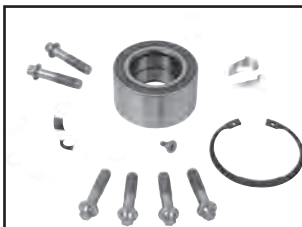

R151.25 49 88 46

MERCEDES Coupé CL(215) Classe E (210) Classe S (220) Classe S (W140) P.189 P.193 P.199 P.198