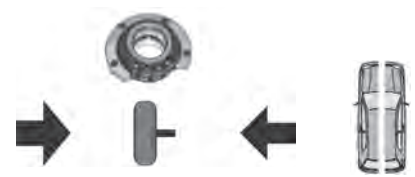

Galopper 2.5°TDi° / 3.0°i		1998/02 ⇨ 2002/02	LM102949/910	LM102949/102910	◀▶
----------------------------------	--	-------------------	--------------	-----------------	----

GALLOPER

HONDA

Accord Aerodeck (CA) 1985/10 ⇨ 1989/08