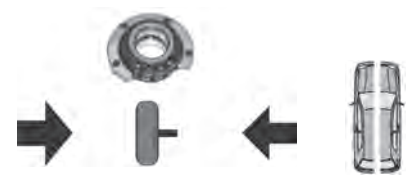

C4 SpaceTourer 2018/04 →

C4 SpaceTourer		2018/04 → 2018/09		XGB42388S03		◀▶
		2018/04 → 2018/09		XHGB42354R06		◀▶
		2018/04 → 2018/09	D268(+)	XHGB42354R06		◀▶

CITROEN

C5 2001/02 → 2004/08

C5	2001/02 → 2004/08	XGB40574P		◀▶
	2001/02 → 2004/08	XTGB40175S12P		◀▶