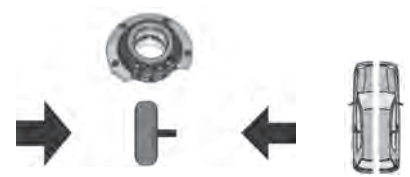

PEUGEOT

4008 2012/03 ⇒ 2017/04

4008 1.6 HDi 115 16V 2WD° / 1.6 HDi 115 16V 4WD° / 1.6i 115 16V 2WD° / 1.8 HDi 150 16V 2WD° / 1.8 HDi 150 16V 4WD° / 2.0i 150 16V 2WD° / 2.0i 150 16V 4WD

2012/03 ⇒ 2017/04 XGB35233 <>

4008 1.6 HDi 115 16V 4WD° / 1.8 HDi 150 16V 4WD

2012/03 ⇒ 2017/04 4x4 XHGB35271 <>

5008 2009/09 ⇒ 2013/09

5008 2009/09 ⇒ 2013/09 XGB40574P <>

2009/09 ⇒ 2013/09 FC41394 <>

5008 FL 2013/09 ⇒ 2016/12

5008 2013/09 ⇒ 2016/12 XGB40574P <>

2013/09 ⇒ 2016/12 FC41394 <>

5008 II 2017/01 ⇒

5008 2.0 HDi 2017/01 ⇒ XHGB42354R06 <>

504 1968/06 ⇒ 2000/12

504 1968/06 ⇒ 1976/07 -2181356 7304A1 <>

1976/08 ⇒ 2000/12 2181357- 10R32005VC12UA 10R320/32C <>

504 PICK-UP 1976/08 ⇒ 2000/01 10R32005VC12UA 10R320/32C <>

504 4WD Dangel 1968/06 ⇒ 2000/12 4x4/ CA100102- GB10857S02 <>

504 1981/01 ⇒ 2000/01 / / 3547548- GB10857S02 <>

505 1979/05 ⇒ 1990/12

505 1.6 / 1.8 / 2.0 / 2.0i° / 2.2i° / 2.3°D° / 2.3°TD° / 2.5°D° / 2.5°TD

1979/05 ⇒ 1990/12 10R32005VC12UA 10R320/32C <>

505 2.2°Turbo 1979/05 ⇒ 1990/12 ABS 10R32005VC12UA 10R320/32C <>

505 2.2°Turbo / 2.8 V6 1979/05 ⇒ 1990/12 GB10857S02 <>

505 4WD Dangel 1979/05 ⇒ 1990/12 GB10857S02 <>

505 1983/08 ⇒ 1990/12 1214587- GB10857S02 <>

508 2011/01 ⇒ 2014/09

508 2011/01 ⇒ 2014/09 XGB41225P <>

508 2.2 Hdi GT 2011/03 ⇒ 2014/09 XTGB44533S01 <>

508 RXH 2.0 HDi 16V 4x4 / SW 2.0 HDi Hybride 16V 4x4

2011/09 ⇒ 2014/04 XGB41225P <>

508 FL 2014/08 ⇒ 2018/09

508 2014/08 ⇒ 2018/09 XGB41225P <>