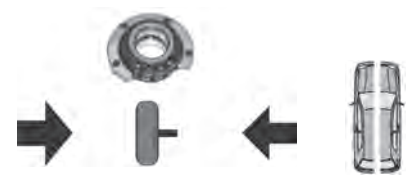

HONDA

Accord IV 1989/09 ⇒ 1993/08

Accord 1.8 / 2.0 / 2.0ⁱ 16V

	1989/09 ⇒ 1993/08		TGB35279	

Accord 2.0 / 2.0ⁱ 16V / 2.2ⁱ 16V

	1989/09 ⇒ 1993/08		TGB35278	

Accord V (CC) 1993/03 ⇒ 1995/06

Accord 1.8ⁱ / 2.0ⁱ / 2.3ⁱ

	1993/03 ⇒ 1995/06		BGB35489	

Accord 1.8ⁱ / 2.0ⁱ

	1993/07 ⇒ 1995/06	ABS	TGB35279	

Accord 1.8ⁱ / 2.0ⁱ / 2.3ⁱ

	1993/03 ⇒ 1995/06		TGB35161	

Accord V FL (CE/CF) 1995/07 ⇒ 1998/08

Accord 1.8ⁱ / 2.0ⁱ / 2.0^{TDi} / 2.2ⁱ

	1995/07 ⇒ 1998/08		BGB35489	

Accord 1.8ⁱ / 2.0ⁱ

	1995/07 ⇒ 1998/08		TGB35279	

Accord 1.8ⁱ / 2.0ⁱ / 2.0^{TDi} / 2.2ⁱ

	1995/07 ⇒ 1998/08		TGB35161	

Accord VI (CG/CH) 1998/09 ⇒ 2003/01

Accord 1.6ⁱ / 1.8ⁱ / 2.0ⁱ / 2.0^{TD} / 2.2ⁱ / 2.3ⁱ

	1998/09 ⇒ 2003/01		GB35281	

Accord 1.6ⁱ / 1.8ⁱ / 2.0ⁱ / 2.0^{TD}

	1998/09 ⇒ 2003/01		TGB35095	

Accord 2.2ⁱ / 2.3ⁱ

	1998/09 ⇒ 2003/01		TGB35107	

Accord VII (CL/CM) 2003/02 ⇒ 2008/05

Accord

	2003/02 ⇒ 2008/05		GB35181	

	2003/02 ⇒ 2008/05		XHGB35287	

	2003/02 ⇒ 2008/05		TGB43361S01	

Accord VIII (CU) 2008/05 ⇒ 2011/04

Accord 2.0ⁱ-VTEC 16V / 2.2ⁱ-DTEC 16V / 2.2ⁱ-DTEC 180 16V / 2.4ⁱ-VTEC 16V / Tourer 2.0ⁱ-VTEC 16V / Tourer 2.2ⁱ-DTEC 16V / Tourer 2.2ⁱ-DTEC 180 16V / Tourer 2.4ⁱ-VTEC 16V

	2008/05 ⇒ 2011/04		XGB43160S01	

Accord 2.0ⁱ-VTEC 16V / Tourer 2.0ⁱ-VTEC 16V

	2008/05 ⇒ 2011/04		HGB43196S01	

Accord VIII FL (CU/CW) 2011/04 ⇒ 2015/07

Accord

	2011/04 ⇒ 2015/07		XGB43160S01	

Accord 2.0

	2011/04 ⇒ 2015/07		HGB43196S01