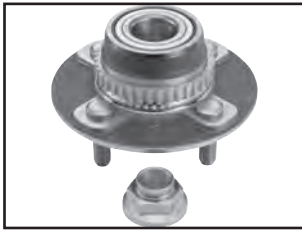

R184.57 28 140 50.5

HYUNDAI	Amica		P.137
	Amica FL		P.137
	Atos		P.138
	Atos FL		P.138
	Atos FL2		P.138
	Atos Prime		P.138
	Atos Prime FL		P.138