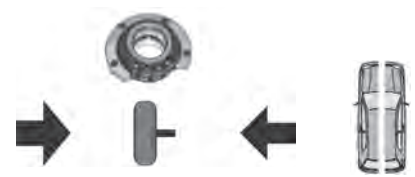

NISSAN

Almera Tino (V10M) 2000/08 ⇒ 2003/01

Almera Tino 1.8°i°/ Tino 2.0°i°/ Tino 2.2 Vdi

	2000/08 ⇒ 2003/01	GB35252		<|>
	2000/08 ⇒ 2003/01 ABS	TGB35250		<|>
	2000/08 ⇒ 2003/01	TGB35250		<|>

Almera Tino (V10B) 2003/02 ⇒ 2005/11

Almera Tino 1.8°i°/ Tino 2.2°Dci

	2003/02 ⇒ 2005/11	GB35252		<|>
	2003/02 ⇒ 2005/11 ABS	TGB35250		<|>
	2003/02 ⇒ 2005/11	TGB35250		<|>

Cube (Z12) 2009/08 ⇒ 2012/04

Cube 1.5°dCi°/ 1.6°i		2009/08 ⇒ 2012/04	HGB35175		<|>

GT-R R35 2008/10 ⇒

GT-R		2008/10 ⇒	HGB43198S01		<|>

Juke JPN 2010/07 ⇒ 2011/10

Juke		2010/07 ⇒ 2011/10 4x4	HGB35242		<|>

Juke UK 2010/07 ⇒ 2012/12

Juke		2010/07 ⇒ 2012/12 4x4	HGB35242		<|>

Juke FL2 UK 2014/05 ⇒

Juke		2014/05 ⇒ 4x4	HGB35242		<|>

Maxima QX (A32) 1994/10 ⇒ 1999/12

Maxima QX 2.0°i°/ 3.0°i		1994/12 ⇒ 1999/12 ABS	TGB35250		<|>

Maxima QX (CA33) 2000/01 ⇒ 2006/01

Maxima QX 2.0°i°/ 3.0°i		2000/01 ⇒ 2006/01	GB35252		<|>

Micra mk1 (K10) 1982/11 ⇒ 1992/11

Micra		1988/11 ⇒ 1992/11	TGB35124		<|>

Micra mk2 (K11E) 1992/08 ⇒ 2000/06

Micra 1.0°i°/ 1.3°i°/ 1.5°D		1992/08 ⇒ 2000/06 ABS	TGB35124		<|>

Micra mk2 FL (K11E) 2000/07 ⇒ 2002/12

Micra 1.0°i 16V / 1.4°i 16V / 1.5°D		2000/07 ⇒ 2002/12 ABS	TGB35124		<|>