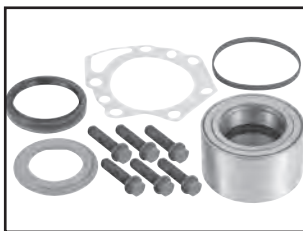

R154.46 FC41853 49 84 48

MERCEDES	Classe G (M461)		P.195, 203
	Classe G (M463)		P.196, 204
	Sprinter (901-905)		P.205
VOLKSWAGEN	LT II		P.392
	LT III		P.392