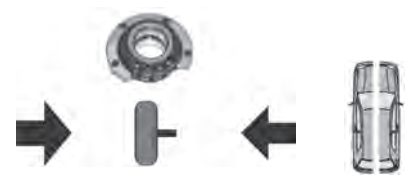

VAUXHALL

Combo sur base Corsa B 1993/10 ⇒ 2001/09

Combo 1.4i°/ 1.7°D		1993/10 ⇒ 2001/09	LM67048/010	#N/A	◀▶

Combo FL sur base Corsa C 2004/06 ⇒ 2011/10

Combo 1.7 CDTi		2004/07 ⇒ 2011/10 Ø72	GB41599R02		◀▶

Combo sur base Fiat Doblo 2011/12 ⇒

Combo L1 1.6 CDTi 105 16V / L1 1.6 CDTi 90 16V / L2 1.6 CDTi 105 16V / L2 1.6 CDTi 90 16V

		2011/12 ⇒	/	XGB40088S05P		◀▶
		2011/12 ⇒	ABS /	GB40088S05		◀▶
		2011/12 ⇒	ABS / SUFL	GB40721		◀▶
Combo		2011/12 ⇒	/	XTGB42001P		◀▶
		2011/12 ⇒	/ SUFL	XTGB42000P		◀▶
		2011/12 ⇒	ABS /	TGB42001		◀▶
		2011/12 ⇒	ABS / SUFL	TGB42000R00		◀▶

Combo Tour FL sur base Corsa C 2004/06 ⇒ 2011/10

Combo Tour 1.7 CDTi		2004/07 ⇒ 2011/10 Ø72	GB41599R02		◀▶

Movano A 1998/10 ⇒ 2003/09

Movano		1998/10 ⇒ 2003/03	15	FC40918S02		◀▶
		2003/04 ⇒ 2003/09	15	FC40918S02		◀▶
		1998/10 ⇒ 2003/09	16	FC40918S02		◀▶
		1998/10 ⇒ 2003/09	15	FC40096S07		◀▶
		1998/10 ⇒ 2003/09	16	FC40096S07		◀▶

Movano A FL 2003/10 ⇒ 2006/10

Movano		2003/10 ⇒ 2006/10	-B000010	FC40918S02		◀▶
		2003/10 ⇒ 2006/10	B000011-	FC40918S02		◀▶
		2003/10 ⇒ 2006/10	15	FC40096S07		◀▶
		2003/10 ⇒ 2006/10	16	FC40096S07		◀▶

Movano A FL 2 2006/10 ⇒ 2010/10

Movano		2006/10 ⇒ 2010/10		FC40918S02		◀▶
		2006/10 ⇒ 2010/10	15	FC40096S07		◀▶
		2006/10 ⇒ 2010/10	16	FC40096S07		◀▶

Movano B 2010/05 ⇒ 2015/05

Movano		2010/05 ⇒ 2015/05		XFC41461S01		◀▶
		2010/05 ⇒ 2015/05		FC41922S04		◀▶
		2010/05 ⇒ 2015/05		32011A	32011A	◀▶