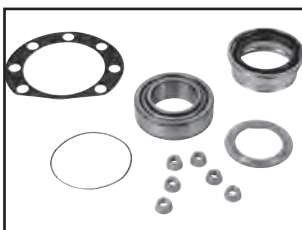

R151.10S 45 80 22/26

MERCEDES	Classe G (M460)		P.195, 202
	Classe G (M461)		P.195, 203
	Classe G (M463)		P.196, 204
	Transporter (600)		P.205