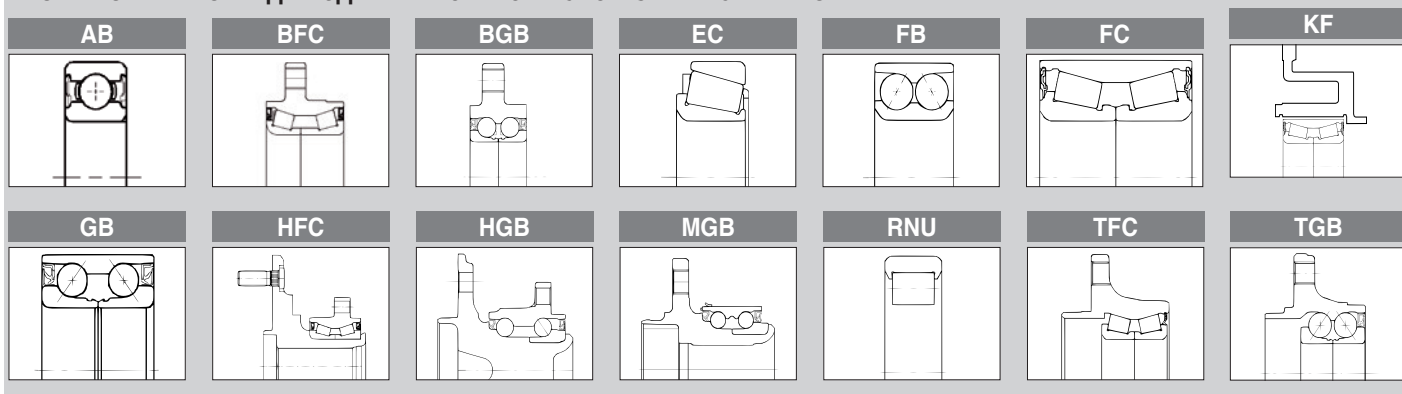

**TYPES DE ROULEMENT / BEARING TYPES / WÄLZLAGERTYPEN / TIPO DI CUSCINETTO / TIPO DE RODAMIENTO
TIPO DE ROLAMENTO / ВИДЫ ПОДШИПНИКОВ / RODZAJ ŁOŻYSKA / LAGERTYPES**