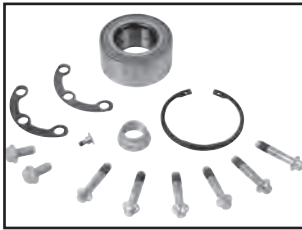

R151.07S GB40666R02 45 84 39

MERCEDES	Classe C (202)		P.188
	Classe C (203)		P.188
	Classe C (203) FL		P.188
	Classe CLK (208)		P.190
	Classe E (210)		P.193
	W124/Classe E(W124)		P.192
	Classe SLK (170)		P.200
	Classe SLK (171)		P.201
	Classe SLK FL (171)		P.201
	R129 Roadster 190 (201)		P.185 P.186