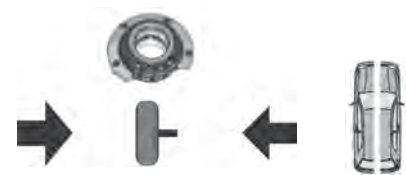

CITROEN

DS5 2011/10 ⇒ 2015/05

DS5 1.6 BlueHDi 115 / 1.6 BlueHDi 120 / 1.6 e-HDi 110 / 1.6 e-HDi 115 / 1.6°THP 155 / 2.0 HDi 136 / 2.0 HDi 160

	2011/10 ⇒ 2015/05	FC41394		<>
DS5 1.6°THP 200	2011/10 ⇒ 2015/05 EP6CDT	XTGB42017R01		<>
DS5 2.0 HDi 180	2014/03 ⇒ 2015/05 DW10FC	XTGB42017R01		<>
DS5 Hybrid4 2.0 HDi 16V 4x4	2011/10 ⇒ 2015/05 4x4/ Ø83	XGB41225P		<>

Dyane 1967/09 ⇒ 1983/07

Dyane 6 0.6	1972/02 ⇒ 1983/07	9991		<>
	1972/02 ⇒ 1983/07	9991		<>

Evasion 1994/07 ⇒ 1998/09

Evasion	1994/07 ⇒ 1998/09	GB40246S07		<>
	1994/07 ⇒ 1998/09 ABS	TGB40189S04		<>
	1994/07 ⇒ 1998/09	TGB40189S05		<>

Evasion FL 1998/10 ⇒ 2002/05

Evasion	1998/10 ⇒ 2002/05	GB40246S07		<>
	1994/07 ⇒ 2002/05 ABS	TGB40189S04		<>
	1998/10 ⇒ 2002/05	TGB40189S05		<>

Jumper I 1994/02 ⇒ 2001/12

Jumper 10Q / 14Q	1994/02 ⇒ 2001/12 / -16205754	EC42317S01	EC42317S01	<>
	1994/02 ⇒ 2001/12 / 16206254-	FC41544S01		<>
	1994/02 ⇒ 2001/12	FC41544S01		<>
Jumper 18Q	1994/02 ⇒ 2001/12 CU18(+)/ -16194399	32011A	32011A	<>
	1994/02 ⇒ 2001/12 CU18(+)/ 16194400-	FC35214S01		<>
Jumper 10Q / 14Q	1994/02 ⇒ 2001/11 -16194399	32006CH106	12R32008C	<>
	1996/12 ⇒ 2001/12 16194400-	FC40784S01		<>
Jumper 18Q	1994/02 ⇒ 2001/12 -16194399	10R33108A	#N/A	<>
Jumper Dangel 4x4	1994/02 ⇒ 2001/12 4x4/	EC42317S01	EC42317S01	<>
	1996/07 ⇒ 2001/12 4x4/	FC41319		<>

Jumper II 2002/01 ⇒ 2006/06

Jumper 10Q / 14Q	2002/01 ⇒ 2006/06	FC41544S01		<>
Jumper 18Q	2002/01 ⇒ 2004/09	FC35214S01		<>
	2004/09 ⇒ 2006/06	FC41378S01		<>
Jumper	2002/01 ⇒ 2006/06	FC40784S01		<>
	2002/01 ⇒ 2006/06 4x4	FC41319		<>