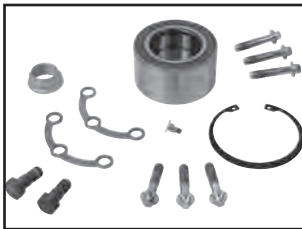

R151.21 49 88 46

MERCEDES Classe S (W140) P.198