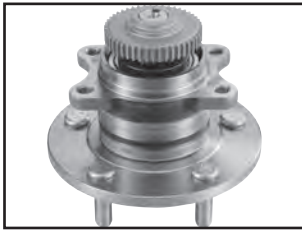

R184.71 148 116

HYUNDAI	Grandeur		P.141
KIA	Carens III		P.158
	Opirus/Amanti FL		P.160